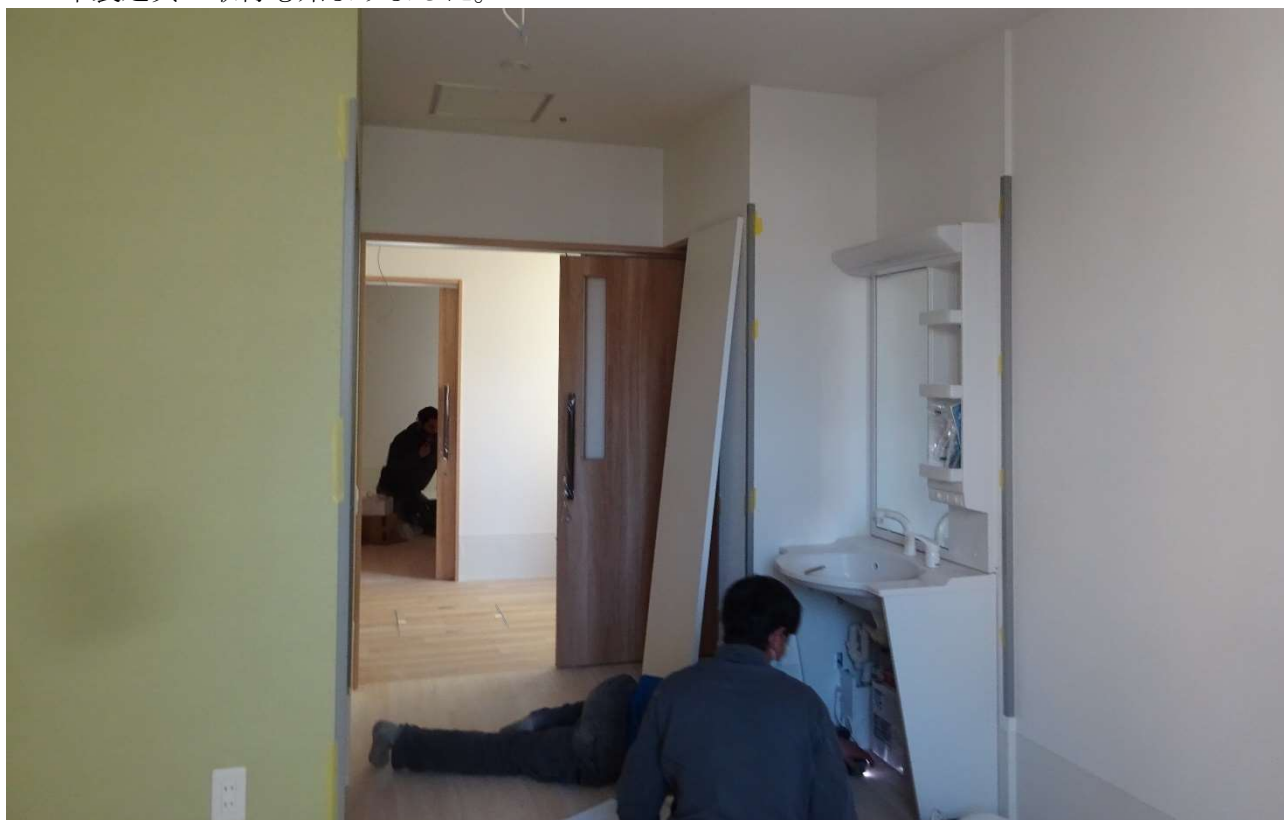

各階では器具の取付が行われています。外部では道路側の仮囲いが解体されています。木製建具の取付も始まりました。

1階のケアホームゆうあいの洗面台にボイラーを取り付けています。

個室の便器です。

ケアホームゆうあい洗濯室の機器です。

各階に消火用設備が取り付けられています。